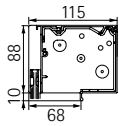

Maximale oppervlakte: ≤ 18 m²

Minimale elementhoogte: 800 mm
Maximale elementhoogte: 6000 mm

Minimale elementbreedte: 800 mm
Maximale elementbreedte: 6000 mm

85 kast**