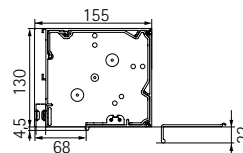

Maximale oppervlakte: ≤ 18 m²

Minimale elementhoogte: 800 mm
Maximale elementhoogte: 6000 mm

Minimale elementbreedte: 800 mm
Maximale elementbreedte: 6000 mm

85 kast**

110 kast

130 kast

* leverbaar vanaf 04/2010

Maten in mm

Laagplafonddeuren:
GECCO
SILENTO.2
SILENTO.2 TSA

Roldeuren:
ROLENTO
E-Serie
F-Serie

Rolhekken:
PROTEGO B
PROTEGO F

	GECCO	SILENTO.2	SILENTO.2 TSA	Roldeur ROLENTO	Roldeur E-Serie	Roldeur F-Serie	PROTEGO B	PROTEGO F
Bediening								
Motorbediening	●	●	●	●	●	●	●	●
Afstandbediening	●	●	●	●	●	●	●	●
Sleutelschakelaar	●	●	●	●	●	●	●	●
Codeschakelaar	●	●	●	●	●	●	●	●
Funk-codeschakelaar	●	○	○	●	●	●	●	●
Veiligheid								
Aanvriesbeveiliging	●	●	●	○	○	○	○	○
Elektrische onderlijstbeveiliging	○	○	○	●	●	●	●	●
Noodhandbediening	●	●	●	●	●	●	●	●
INB geïntegreerde noodhandbediening	○	○	○	●	○	○	●	○
HST-optilbeveiliging	○	○	○	●	●	●	○	○
Techniek								
TopSlide-concept	○	●	●	○	○	○	○	○
QuattroStar-rollenset	○	●	●	○	○	○	○	○
DuoBalance-systeem	○	●	●	○	○	○	○	○
Geluidsarme ophanging	○	○	○	●	○	●	●	●
Aanrolsysteem	○	○	○	●	○	●	●	●
Afrolbeveiliging	○	○	○	●	●	●	●	●
Kleuren deurconstructie								
volgens ColorCollectie	●	●	●	●	●	●	●	●

- Standaard uitvoering
- leverbaar als speciale uitvoering
- niet leverbaar

Deurprofielen

Van links naar rechts:
deurprofiel ALUMINO 77, zichtlamel,
ventilatielamel en design-lamel

De deurprofielen zijn er in 65 mooie
kleuren en folie's.

Met kleurige lamellen of zichtlamellen
kan men een eigen accent creëren.