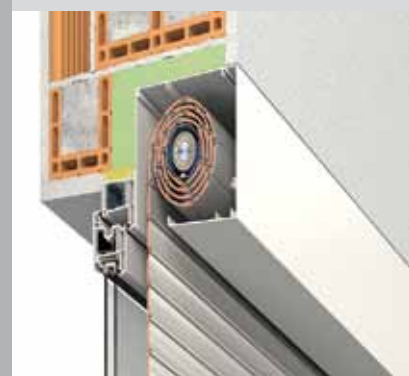

RONDO.XP in speciale uitvoering met screen (ook als schuin rolluik zonder screen)

Opbouwrolluiken zijn ook verkrijgbaar voor schuine ramen.