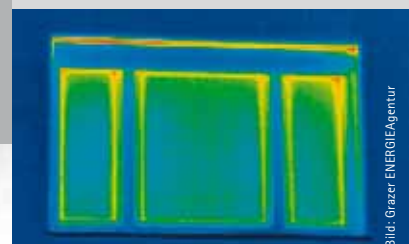

Verwisseling kozijn met rolluikstelsel:
Perfekte warmte-isolatie!

Bild: Grazer ENERGIEAGENTUR

Kozijn en rolluik wisselen – eenvoudiger kan het niet!
Met **TERMO.F**