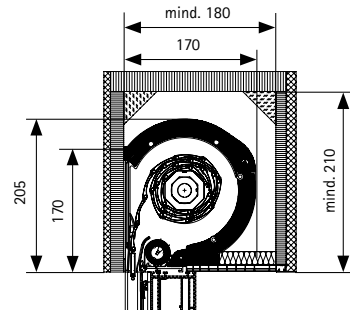

TERMO Thermo-inzetrolluik

TERMO.F kastmaat 205

TERMO.F kastmaat 230

TERMO.R kastmaat 195

TERMO.R kastmaat 220

Maximale oppervlakte: ≤ 18 m²

Minimale elementhoogte: 800 mm
Maximale elementhoogte: 6000 mm

Minimale elementbreedte: 800 mm
Maximale elementbreedte: 6000 mm