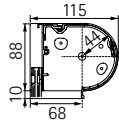

Maximale oppervlakte: ≤ 18 m²

Minimale elementhoogte: 800 mm
Maximale elementhoogte: 6000 mm

Minimale elementbreedte: 800 mm
Maximale elementbreedte: 6000 mm

85 kast**