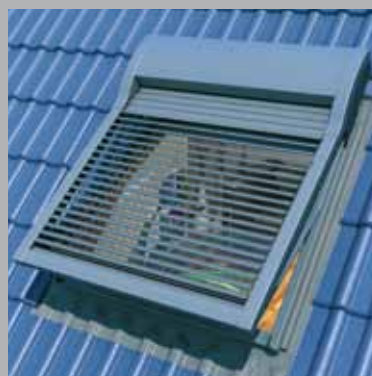

WERSO in speciale kleur op een VELUX®-dakraam