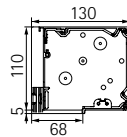

Maximale oppervlakte: ≤ 18 m²

Minimale elementhoogte: 800 mm
Maximale elementhoogte: 6000 mm

Minimale elementbreedte: 800 mm
Maximale elementbreedte: 6000 mm

85 kast**

110 kast

130 kast

* leverbaar vanaf 04/2010

Maten in mm

Laagplafonddeuren:
GECCO
SILENTO.2
SILENTO.2 TSA

Roldeuren:
ROLENTO
E-Serie
F-Serie

Rolhekken:
PROTEGO B
PROTEGO F

	GECCO	SILENTO.2	SILENTO.2 TSA	Roldeur ROLENTO	Roldeur E-Serie	Roldeur F-Serie	PROTEGO B	PROTEGO F
Bediening								
Motorbediening	●	●	●	●	●	●	●	●
Afstandbediening	●	●	●	●	●	●	●	●
Sleutelschakelaar	●	●	●	●	●	●	●	●
Codeschakelaar	●	●	●	●	●	●	●	●
Funk-codeschakelaar	●	○	○	●	●	●	●	●
Veiligheid								
Aanvriesbeveiliging	●	●	●	○	○	○	○	○
Elektrische onderlijstbeveiliging	○	○	○	●	●	●	●	●
Noodhandbediening	●	●	●	●	●	●	●	●
INB geïntegreerde noodhandbediening	○	○	○	●	○	○	●	○
HST-optilbeveiliging	○	○	○	●	●	●	○	○
Techniek								
TopSlide-concept	○	●	●	○	○	○	○	○
QuattroStar-rollenset	○	●	●	○	○	○	○	○
DuoBalance-systeem	○	●	●	○	○	○	○	○
Geluidsarme ophanging	○	○	○	●	○	●	●	●
Aanrolsysteem	○	○	○	●	○	●	●	●
Afrolbeveiliging	○	○	○	●	●	●	●	●
Kleuren deurconstructie								
volgens ColorCollectie	●	●	●	●	●	●	●	●

- Standaard uitvoering
- leverbaar als speciale uitvoering
- niet leverbaar

Deurprofielen

Van links naar rechts:
deurprofiel ALUMINO 77, zichtlamel,
ventilatielamel en design-lamel

De deurprofielen zijn er in 65 mooie
kleuren en folie's.

Met kleurige lamellen of zichtlamellen
kan men een eigen accent creëren.