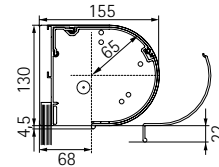

Maximale oppervlakte: ≤ 18 m²

Minimale elementhoogte: 800 mm
Maximale elementhoogte: 6000 mm

Minimale elementbreedte: 800 mm
Maximale elementbreedte: 6000 mm

85 kast**

110 kast

130 kast

* leverbaar vanaf 04/2010

Maten in mm

Laagplafonddeuren:
GECCO
SILENTO.2
SILENTO.2 TSA

Roldeuren:
ROLENTO
E-Serie
F-Serie

Rolhekken:
PROTEGO B
PROTEGO F

	GECCO	SILENTO.2	SILENTO.2 TSA	Roldeur ROLENTO	Roldeur E-Serie	Roldeur F-Serie	PROTEGO B	PROTEGO F
Bediening								
Motorbediening	●	●	●	●	●	●	●	●
Afstandbediening	●	●	●	●	●	●	●	●
Sleutelschakelaar	●	●	●	●	●	●	●	●
Codeschakelaar	●	●	●	●	●	●	●	●
Funk-codeschakelaar	●	○	○	●	●	●	●	●
Veiligheid								
Aanvriesbeveiliging	●	●	●	○	○	○	○	○
Elektrische onderlijstbeveiliging	○	○	○	●	●	●	●	●
Noodhandbediening	●	●	●	●	●	●	●	●
INB geïntegreerde noodhandbediening	○	○	○	●	○	○	●	○
HST-optilbeveiliging	○	○	○	●	●	●	○	○
Techniek								
TopSlide-concept	○	●	●	○	○	○	○	○
QuattroStar-rollenset	○	●	●	○	○	○	○	○
DuoBalance-systeem	○	●	●	○	○	○	○	○
Geluidsarme ophanging	○	○	○	●	○	●	●	●
Aanrolsysteem	○	○	○	●	○	●	●	●
Afrolbeveiliging	○	○	○	●	●	●	●	●
Kleuren deurconstructie								
volgens ColorCollectie	●	●	●	●	●	●	●	●

- Standaard uitvoering
- leverbaar als speciale uitvoering
- niet leverbaar

Deurprofielen

Van links naar rechts:
deurprofiel ALUMINO 77, zichtlamel,
ventilatielamel en design-lamel

De deurprofielen zijn er in 65 mooie
kleuren en folie's.

Met kleurige lamellen of zichtlamellen
kan men een eigen accent creëren.