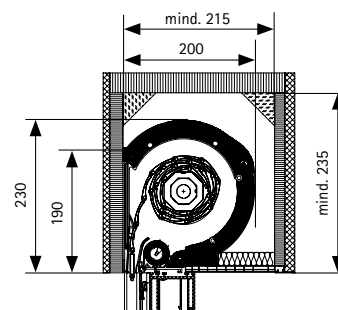

TERMO Thermo-inzetrolluik

TERMO.F kastmaat 205

TERMO.F kastmaat 230

TERMO.R kastmaat 195

TERMO.R kastmaat 220

Maximale oppervlakte: ≤ 18 m²

Minimale elementhoogte: 800 mm
Maximale elementhoogte: 6000 mm

Minimale elementbreedte: 800 mm
Maximale elementbreedte: 6000 mm