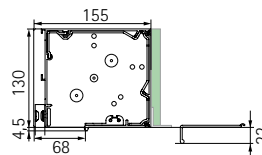

85 kast**

110 kast

130 kast

* leverbaar vanaf 04/2010

Maten in mm

Laagplafonddeuren:
GECCO
SILENTO.2
SILENTO.2 TSA

Roldeuren:
ROLENTO
E-Serie
F-Serie

Rolhekken:
PROTEGO B
PROTEGO F