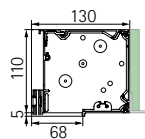

85 kast**

110 kast

130 kast

* leverbaar vanaf 04/2010

Maten in mm

Laagplafonddeuren:
GECCO
SILENTO.2
SILENTO.2 TSA

Roldeuren:
ROLENTO
E-Serie
F-Serie

Rolhekken:
PROTEGO B
PROTEGO F