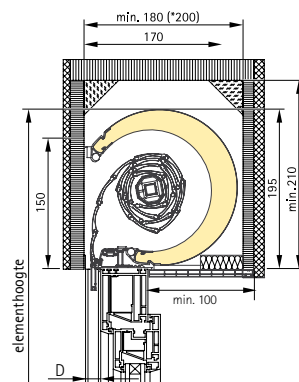

TERMO Thermo-inzetrolluik

TERMO.F kastmaat 205

TERMO.F kastmaat 230

TERMO.R kastmaat 195

TERMO.R kastmaat 220

Maximale oppervlakte: ≤ 18 m²

Minimale elementhoogte: 800 mm
Maximale elementhoogte: 6000 mm

Minimale elementbreedte: 800 mm
Maximale elementbreedte: 6000 mm