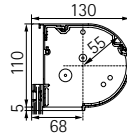

Maximale oppervlakte: ≤ 18 m²

Minimale elementhoogte: 800 mm
Maximale elementhoogte: 6000 mm

Minimale elementbreedte: 800 mm
Maximale elementbreedte: 6000 mm

85 kast**

110 kast

130 kast

* leverbaar vanaf 04/2010

Maten in mm

Laagplafonddeuren:
GECCO
SILENTO.2
SILENTO.2 TSA

Roldeuren:
ROLENTO
E-Serie
F-Serie

Rolhekken:
PROTEGO B
PROTEGO F

	GECCO	SILENTO.2	SILENTO.2 TSA	Roldeur ROLENTO	Roldeur E-Serie	Roldeur F-Serie	PROTEGO B	PROTEGO F
Bediening								
Motorbediening	●	●	●	●	●	●	●	●
Afstandbediening	●	●	●	●	●	●	●	●
Sleutelschakelaar	●	●	●	●	●	●	●	●
Codeschakelaar	●	●	●	●	●	●	●	●
Funk-codeschakelaar	●	○	○	●	●	●	●	●
Veiligheid								
Aanvriesbeveiliging	●	●	●	○	○	○	○	○
Elektrische onderlijstbeveiliging	○	○	○	●	●	●	●	●
Noodhandbediening	●	●	●	●	●	●	●	●
INB geïntegreerde noodhandbediening	○	○	○	●	○	○	●	○
HST-optilbeveiliging	○	○	○	●	●	●	○	○
Techniek								
TopSlide-concept	○	●	●	○	○	○	○	○
QuattroStar-rollenset	○	●	●	○	○	○	○	○
DuoBalance-systeem	○	●	●	○	○	○	○	○
Geluidsarme ophanging	○	○	○	●	○	●	●	●
Aanrolsysteem	○	○	○	●	○	●	●	●
Afrolbeveiliging	○	○	○	●	●	●	●	●
Kleuren deurconstructie								
volgens ColorCollectie	●	●	●	●	●	●	●	●

- Standaard uitvoering
- leverbaar als speciale uitvoering
- niet leverbaar

Deurprofielen

Van links naar rechts:
deurprofiel ALUMINO 77, zichtlamel,
ventilatielamel en design-lamel

De deurprofielen zijn er in 65 mooie
kleuren en folie's.

Met kleurige lamellen of zichtlamellen
kan men een eigen accent creëren.