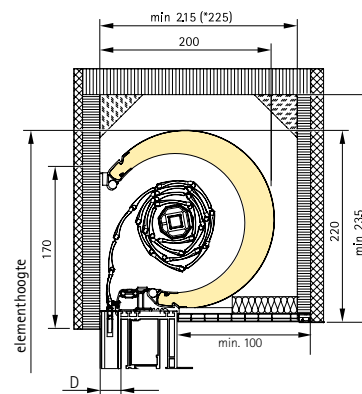

TERMO Thermo-inzetrolluik

TERMO.F kastmaat 205

TERMO.F kastmaat 230

TERMO.R kastmaat 195

TERMO.R kastmaat 220

Maximale oppervlakte: ≤ 18 m²

Minimale elementhoogte: 800 mm
Maximale elementhoogte: 6000 mm

Minimale elementbreedte: 800 mm
Maximale elementbreedte: 6000 mm